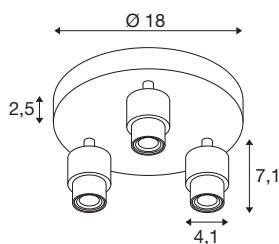

## TECHNISCHE SPECIFICATIES

Art.nr.	1008236
Fitting	GU10
Aantal fittingen	3
Kantelbereik	90 °
Horizontaal draaibereik	350 °
IP-code	IP20
Slagvastheidsklasse	IK 02
Montage	Opbouw
Primaire nominale spanning	220-240V ~50/60 Hz
Veiligheidsklasse	I
Wattage	6 W
minimale omgevingstemperatuur	-20 °C
maximale omgevingstemperatuur	45 °C
Kleur	wit
Hoogte	9.6 cm
Diameter	18 cm
Nettogewicht	0.44 kg
Brutogewicht	0.75 kg

1008216	PURI 2.0 Tube , lampen- kap, h: 6,5 cm, goud
---------	---