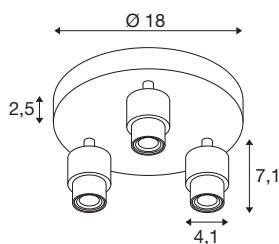

TECHNISCHE SPECIFICATIES

Art.nr.	1008237
Fitting	GU10
Aantal fittingen	3
Kantelbereik	90 °
Horizontaal draaibereik	350 °
IP-code	IP20
Slagvastheidsklasse	IK 02
Montage	Opbouw
Primaire nominale spanning	220-240V ~50/60 Hz
Veiligheidsklasse	I
Wattage	6 W
minimale omgevingstemperatuur	-20 °C
maximale omgevingstemperatuur	45 °C
Kleur	zwart
Hoogte	9.6 cm
Diameter	18 cm
Nettogewicht	0.44 kg
Brutogewicht	0.75 kg

1008216	PURI 2.0 Tube , lampen- kap, h: 6,5 cm, goud
---------	---