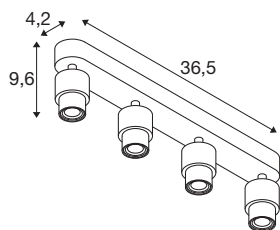

TECHNISCHE SPECIFICATIES

Art.nr.	1008238
Fitting	GU10
Aantal fittingen	4
Kantelbereik	90 °
Horizontaal draaibereik	350 °
IP-code	IP20
Slagvastheidsklasse	IK 02
Montage	Opbouw
Primaire nominale spanning	220-240V ~50/60 Hz
Veiligheidsklasse	I
Wattage	6 W
minimale omgevingstemperatuur	-20 °C
maximale omgevingstemperatuur	45 °C
Kleur	wit
Lengte	36.5 cm
Breedte	4.2 cm
Hoogte	9.6 cm
Nettogewicht	0.5 kg
Brutogewicht	0.75 kg

1008216	PURI 2.0 Tube , lampen- kap, h: 6,5 cm, goud
---------	---