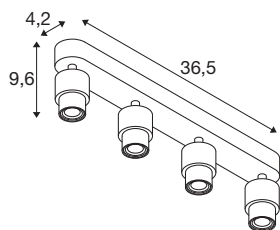

TECHNISCHE SPECIFICATIES

Art.nr.	1008239
Fitting	GU10
Aantal fittingen	4
Kantelbereik	90 °
Horizontaal draaibereik	350 °
IP-code	IP20
Slagvastheidsklasse	IK 02
Montage	Opbouw
Primaire nominale spanning	220-240V ~50/60 Hz
Veiligheidsklasse	I
Wattage	6 W
minimale omgevingstemperatuur	-20 °C
maximale omgevingstemperatuur	45 °C
Kleur	zwart
Lengte	36.5 cm
Breedte	4.2 cm
Hoogte	9.6 cm
Nettogewicht	0.5 kg
Brutogewicht	0.75 kg

1008216	PURI 2.0 Tube , lampen- kap, h: 6,5 cm, goud
---------	---