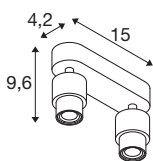

TECHNISCHE SPECIFICATIES

Art.nr.	1008240
Fitting	GU10
Aantal fittingen	2
Kantelbereik	90 °
Horizontaal draaibereik	350 °
IP-code	IP20
Slagvastheidsklasse	IK 02
Montage	Opbouw
Primaire nominale spanning	220-240V ~50/60 Hz
Veiligheidsklasse	I
Wattage	6 W
minimale omgevingstemperatuur	-20 °C
maximale omgevingstemperatuur	45 °C
Kleur	wit
Lengte	15 cm
Breedte	4.2 cm
Hoogte	9.6 cm
Nettogewicht	0.33 kg
Brutogewicht	0.4 kg