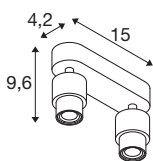

TECHNISCHE SPECIFICATIES

Art.nr.	1008241
Fitting	GU10
Aantal fittingen	2
Kantelbereik	90 °
Horizontaal draaibereik	350 °
IP-code	IP20
Slagvastheidsklasse	IK 02
Montage	Opbouw
Primaire nominale spanning	220-240V ~50/60 Hz
Veiligheidsklasse	I
Wattage	6 W
minimale omgevingstemperatuur	-20 °C
maximale omgevingstemperatuur	45 °C
Kleur	zwart
Lengte	15 cm
Breedte	4.2 cm
Hoogte	9.6 cm
Nettogewicht	0.33 kg
Brutogewicht	0.4 kg