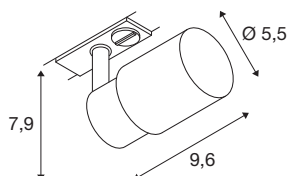

TECHNISCHE SPECIFICATIES

Art.nr.	1008242
Fitting	GU10
Aantal fittingen	1
Kantelbereik	90 °
Horizontaal draaibereik	350 °
IP-code	IP20
Slagvastheidsklasse	IK 02
Montage	Opbouw
Primaire nominale spanning	220-240V ~50/60 Hz
Veiligheidsklasse	I
Wattage	6 W
minimale omgevingstemperatuur	-20 °C
maximale omgevingstemperatuur	45 °C
Kleur	zwart/zwart
Lengte	9.6 cm
Breedte	5.5 cm
Hoogte	7.9 cm
Nettogewicht	0.2 kg
Brutogewicht	0.4 kg