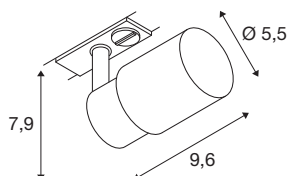

TECHNISCHE SPECIFICATIES

Art.nr.	1008243
Fitting	GU10
Aantal fittingen	1
Kantelbereik	90 °
Horizontaal draaibereik	350 °
IP-code	IP20
Slagvastheidsklasse	IK 02
Montage	Opbouw
Primaire nominale spanning	220-240V ~50/60 Hz
Veiligheidsklasse	I
Wattage	6 W
minimale omgevingstemperatuur	-20 °C
maximale omgevingstemperatuur	45 °C
Kleur	zwart/goud
Lengte	9.6 cm
Breedte	5.5 cm
Hoogte	7.9 cm
Nettogewicht	0.2 kg
Brutogewicht	0.4 kg