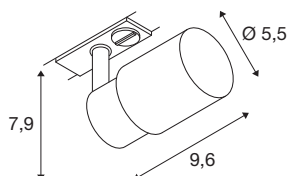

## TECHNISCHE SPECIFICATIES

Art.nr.	1008244
Fitting	GU10
Aantal fittingen	1
Kantelbereik	90 °
Horizontaal draaibereik	350 °
IP-code	IP20
Slagvastheidsklasse	IK 02
Montage	Opbouw
Primaire nominale spanning	220-240V ~50/60 Hz
Veiligheidsklasse	I
Wattage	6 W
minimale omgevingstemperatuur	-20 °C
maximale omgevingstemperatuur	45 °C
Kleur	wit/wit
Lengte	9.6 cm
Breedte	5.5 cm
Hoogte	7.9 cm
Nettogewicht	0.2 kg
Brutogewicht	0.4 kg