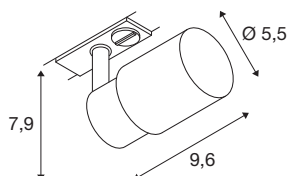

TECHNISCHE SPECIFICATIES

Art.nr.	1008245
Fitting	GU10
Aantal fittingen	1
Kantelbereik	90 °
Horizontaal draaibereik	350 °
IP-code	IP20
Slagvastheidsklasse	IK 02
Montage	Opbouw
Primaire nominale spanning	220-240V ~50/60 Hz
Veiligheidsklasse	I
Wattage	6 W
minimale omgevingstemperatuur	-20 °C
maximale omgevingstemperatuur	45 °C
Kleur	grijs/grijs
Lengte	9.6 cm
Breedte	5.5 cm
Hoogte	7.9 cm
Nettogewicht	0.2 kg
Brutogewicht	0.4 kg