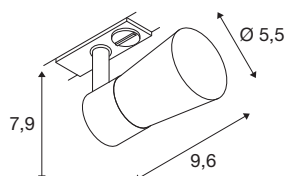

TECHNISCHE SPECIFICATIES

Art.nr.	1008246
Fitting	GU10
Aantal fittingen	1
Kantelbereik	90 °
Horizontaal draaibereik	350 °
IP-code	IP20
Slagvastheidsklasse	IK 02
Montage	Opbouw
Primaire nominale spanning	220-240V ~50/60 Hz
Veiligheidsklasse	I
Wattage	6 W
minimale omgevingstemperatuur	-20 °C
maximale omgevingstemperatuur	45 °C
Kleur	zwart/zwart
Lengte	9.6 cm
Breedte	5.5 cm
Hoogte	7.9 cm
Nettogewicht	0.2 kg
Brutogewicht	0.4 kg