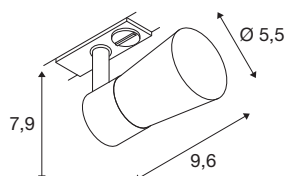

TECHNISCHE SPECIFICATIES

Art.nr.	1008247
Fitting	GU10
Aantal fittingen	1
Kantelbereik	90 °
Horizontaal draaibereik	350 °
IP-code	IP20
Slagvastheidsklasse	IK 02
Montage	Opbouw
Primaire nominale spanning	220-240V ~50/60 Hz
Veiligheidsklasse	I
Wattage	6 W
minimale omgevingstemperatuur	-20 °C
maximale omgevingstemperatuur	45 °C
Kleur	zwart/goud
Lengte	9.6 cm
Breedte	5.5 cm
Hoogte	7.9 cm
Nettogewicht	0.2 kg
Brutogewicht	0.4 kg