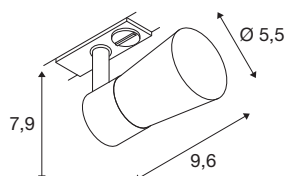

## TECHNISCHE SPECIFICATIES

Art.nr.	1008248
Fitting	GU10
Aantal fittingen	1
Kantelbereik	90 °
Horizontaal draaibereik	350 °
IP-code	IP20
Slagvastheidsklasse	IK 02
Montage	Opbouw
Primaire nominale spanning	220-240V ~50/60 Hz
Veiligheidsklasse	I
Wattage	6 W
minimale omgevingstemperatuur	-20 °C
maximale omgevingstemperatuur	45 °C
Kleur	wit/wit
Lengte	9.6 cm
Breedte	5.5 cm
Hoogte	7.9 cm
Nettogewicht	0.2 kg
Brutogewicht	0.4 kg