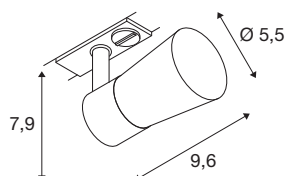

## TECHNISCHE SPECIFICATIES

Art.nr.	1008249
Fitting	GU10
Aantal fittingen	1
Kantelbereik	90 °
Horizontaal draaibereik	350 °
IP-code	IP20
Slagvastheidsklasse	IK 02
Montage	Opbouw
Primaire nominale spanning	220-240V ~50/60 Hz
Veiligheidsklasse	I
Wattage	6 W
minimale omgevingstemperatuur	-20 °C
maximale omgevingstemperatuur	45 °C
Kleur	grijs/grijs
Lengte	9.6 cm
Breedte	5.5 cm
Hoogte	7.9 cm
Nettogewicht	0.2 kg
Brutogewicht	0.4 kg