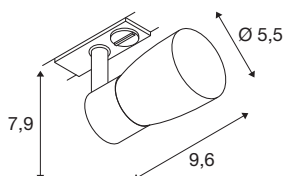

TECHNISCHE SPECIFICATIES

Art.nr.	1008250
Fitting	GU10
Aantal fittingen	1
Kantelbereik	90 °
Horizontaal draaibereik	350 °
IP-code	IP20
Slagvastheidsklasse	IK 02
Montage	Opbouw
Primaire nominale spanning	220-240V ~50/60 Hz
Veiligheidsklasse	I
Wattage	6 W
minimale omgevingstemperatuur	-20 °C
maximale omgevingstemperatuur	45 °C
Kleur	zwart/zwart
Lengte	9.6 cm
Breedte	5.5 cm
Hoogte	7.9 cm
Nettogewicht	0.2 kg
Brutogewicht	0.4 kg