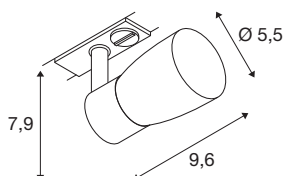

TECHNISCHE SPECIFICATIES

Art.nr.	1008251
Fitting	GU10
Aantal fittingen	1
Kantelbereik	90 °
Horizontaal draaibereik	350 °
IP-code	IP20
Slagvastheidsklasse	IK 02
Montage	Opbouw
Primaire nominale spanning	220-240V ~50/60 Hz
Veiligheidsklasse	I
Wattage	6 W
minimale omgevingstemperatuur	-20 °C
maximale omgevingstemperatuur	45 °C
Kleur	zwart/goud
Lengte	9.6 cm
Breedte	5.5 cm
Hoogte	7.9 cm
Nettogewicht	0.2 kg
Brutogewicht	0.4 kg