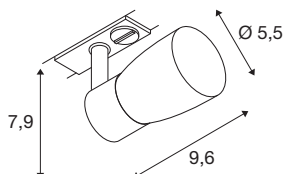

TECHNISCHE SPECIFICATIES

Art.nr.	1008252
Fitting	GU10
Aantal fittingen	1
Kantelbereik	90 °
Horizontaal draaibereik	350 °
IP-code	IP20
Slagvastheidsklasse	IK 02
Montage	Opbouw
Primaire nominale spanning	220-240V ~50/60 Hz
Veiligheidsklasse	I
Wattage	6 W
minimale omgevingstemperatuur	-20 °C
maximale omgevingstemperatuur	45 °C
Kleur	wit/wit
Lengte	9.6 cm
Breedte	5.5 cm
Hoogte	7.9 cm
Nettogewicht	0.2 kg
Brutogewicht	0.4 kg