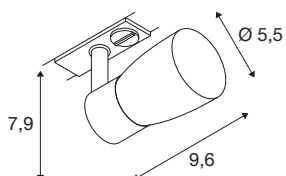

TECHNISCHE SPECIFICATIES

| | |
|-------------------------------|--------------------|
| Art.nr. | 1008253 |
| Fitting | GU10 |
| Aantal fittingen | 1 |
| Kantelbereik | 90 ° |
| Horizontaal draaibereik | 350 ° |
| IP-code | IP20 |
| Slagvastheidsklasse | IK 02 |
| Montage | Opbouw |
| Primaire nominale spanning | 220-240V ~50/60 Hz |
| Veiligheidsklasse | I |
| Wattage | 6 W |
| minimale omgevingstemperatuur | -20 °C |
| maximale omgevingstemperatuur | 45 °C |
| Kleur | grijs/grijs |
| Lengte | 9.6 cm |
| Breedte | 5.5 cm |
| Hoogte | 7.9 cm |
| Nettogewicht | 0.2 kg |
| Brutogewicht | 0.4 kg |