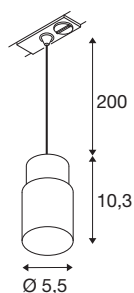

PURI 2.0 Tube

1~ pendelarmatuur, GU10, pendellengte 200 cm, 1x max. 6W, zwart

De nieuwe en volledig gemoderniseerde PURI 2.0-productfamilie omvat spots en pendelarmaturen voor het 1- en 3-fasensysteem en wand- en plafondopbouwarmaturen in een breed scala aan designs en kleuren. Dankzij de combinatie van lampenkappen in drie moderne vormen en zes trendy kleuren is er voor elk interieur wel een geschikte PURI 2.0. En voor als u een echt heel speciale armatuur wilt, is de PURI 2.0 ook verkrijgbaar als Mix & Match-systeem. Alle armaturen werken met GU10-lichtbronnen.

TECHNISCHE SPECIFICATIES

Art.nr.	1008254
Fitting	GU10
Aantal fittingen	1
IP-code	IP20
Slagvastheidsklasse	IK 02
Montage	Opbouw
Primaire nominale spanning	220-240V ~50/60 Hz
Veiligheidsklasse	I
Wattage	6 W
minimale omgevingstemperatuur	-20 °C
maximale omgevingstemperatuur	45 °C
Kleur	zwart/zwart
Hoogte	10.3 cm
Diameter	5.5 cm
Pendellengte	200 cm
Nettogewicht	0.16 kg
Brutogewicht	0.4 kg