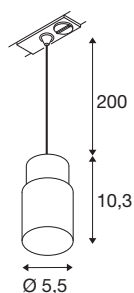

## PURI 2.0 Tube

1~ pendelarmatuur, GU10, pendellengte 200 cm, 1x max. 6W, zwart/goud

De nieuwe en volledig gemoderniseerde PURI 2.0-productfamilie omvat spots en pendelarmaturen voor het 1- en 3-fasensysteem en wand- en plafondopbouwarmaturen in een breed scala aan designs en kleuren. Dankzij de combinatie van lampenkappen in drie moderne vormen en zes trendy kleuren is er voor elk interieur wel een geschikte PURI 2.0. En voor als u een echt heel speciale armatuur wilt, is de PURI 2.0 ook verkrijgbaar als Mix & Match-systeem. Alle armaturen werken met GU10-lichtbronnen.

## TECHNISCHE SPECIFICATIES

Art.nr.	1008255
Fitting	GU10
Aantal fittingen	1
IP-code	IP20
Slagvastheidsklasse	IK 02
Montage	Opbouw
Primaire nominale spanning	220-240V ~50/60 Hz
Veiligheidsklasse	I
Wattage	6 W
minimale omgevingstemperatuur	-20 °C
maximale omgevingstemperatuur	45 °C
Kleur	zwart/goud
Hoogte	10.3 cm
Diameter	5.5 cm
Pendellengte	200 cm
Nettogewicht	0.16 kg
Brutogewicht	0.4 kg