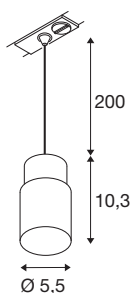

PURI 2.0 Tube

1~ pendelarmatuur, GU10, pendellengte 200 cm, 1x max. 6W, wit

De nieuwe en volledig gemoderniseerde PURI 2.0-productfamilie omvat spots en pendelarmaturen voor het 1- en 3-fasensysteem en wand- en plafondopbouwarmaturen in een breed scala aan designs en kleuren. Dankzij de combinatie van lampenkappen in drie moderne vormen en zes trendy kleuren is er voor elk interieur wel een geschikte PURI 2.0. En voor als u een echt heel speciale armatuur wilt, is de PURI 2.0 ook verkrijgbaar als Mix & Match-systeem. Alle armaturen werken met GU10-lichtbronnen.

TECHNISCHE SPECIFICATIES

| | |
|-------------------------------|--------------------|
| Art.nr. | 1008256 |
| Fitting | GU10 |
| Aantal fittingen | 1 |
| IP-code | IP20 |
| Slagvastheidsklasse | IK 02 |
| Montage | Opbouw |
| Primaire nominale spanning | 220-240V ~50/60 Hz |
| Veiligheidsklasse | I |
| Wattage | 6 W |
| minimale omgevingstemperatuur | -20 °C |
| maximale omgevingstemperatuur | 45 °C |
| Kleur | wit/wit |
| Hoogte | 10.3 cm |
| Diameter | 5.5 cm |
| Pendellengte | 200 cm |
| Nettogewicht | 0.16 kg |
| Brutogewicht | 0.4 kg |