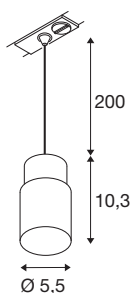

## PURI 2.0 Tube

1~ pendelarmatuur, GU10, pendellengte 200 cm, 1x max. 6W, grijs

De nieuwe en volledig gemoderniseerde PURI 2.0-productfamilie omvat spots en pendelarmaturen voor het 1- en 3-fasensysteem en wand- en plafondopbouwarmaturen in een breed scala aan designs en kleuren. Dankzij de combinatie van lampenkappen in drie moderne vormen en zes trendy kleuren is er voor elk interieur wel een geschikte PURI 2.0. En voor als u een echt heel speciale armatuur wilt, is de PURI 2.0 ook verkrijgbaar als Mix & Match-systeem. Alle armaturen werken met GU10-lichtbronnen.

## TECHNISCHE SPECIFICATIES

Art.nr.	1008257
Fitting	GU10
Aantal fittingen	1
IP-code	IP20
Slagvastheidsklasse	IK 02
Montage	Opbouw
Primaire nominale spanning	220-240V ~50/60 Hz
Veiligheidsklasse	I
Wattage	6 W
minimale omgevingstemperatuur	-20 °C
maximale omgevingstemperatuur	45 °C
Kleur	grijs/grijs
Hoogte	10.3 cm
Diameter	5.5 cm
Pendellengte	200 cm
Nettogewicht	0.16 kg
Brutogewicht	0.4 kg