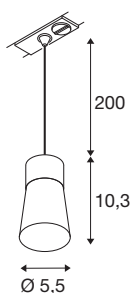

## PURI 2.0 Cone

1~ pendelarmatuur, GU10, pendellengte 200 cm, 1x max. 6W, zwart

De nieuwe en volledig gemoderniseerde PURI 2.0-productfamilie omvat spots en pendelarmaturen voor het 1- en 3-fasensysteem en wand- en plafondopbouwarmaturen in een breed scala aan designs en kleuren. Dankzij de combinatie van lampenkappen in drie moderne vormen en zes trendy kleuren is er voor elk interieur wel een geschikte PURI 2.0. En voor als u een echt heel speciale armatuur wilt, is de PURI 2.0 ook verkrijgbaar als Mix & Match-systeem. Alle armaturen werken met GU10-lichtbronnen.

## TECHNISCHE SPECIFICATIES

Art.nr.	1008258
Fitting	GU10
Aantal fittingen	1
IP-code	IP20
Slagvastheidsklasse	IK 02
Montage	Opbouw
Primaire nominale spanning	220-240V ~50/60 Hz
Veiligheidsklasse	I
Wattage	6 W
minimale omgevingstemperatuur	-20 °C
maximale omgevingstemperatuur	45 °C
Kleur	zwart/zwart
Hoogte	10.3 cm
Diameter	5.5 cm
Pendellengte	200 cm
Nettogewicht	0.16 kg
Brutogewicht	0.4 kg