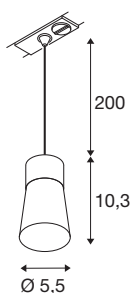

PURI 2.0 Cone

1~ pendelarmatuur, GU10, pendellengte 200 cm, 1x max. 6W, wit

De nieuwe en volledig gemoderniseerde PURI 2.0-productfamilie omvat spots en pendelarmaturen voor het 1- en 3-fasensysteem en wand- en plafondopbouwarmaturen in een breed scala aan designs en kleuren. Dankzij de combinatie van lampenkappen in drie moderne vormen en zes trendy kleuren is er voor elk interieur wel een geschikte PURI 2.0. En voor als u een echt heel speciale armatuur wilt, is de PURI 2.0 ook verkrijgbaar als Mix & Match-systeem. Alle armaturen werken met GU10-lichtbronnen.

TECHNISCHE SPECIFICATIES

Art.nr.	1008260
Fitting	GU10
Aantal fittingen	1
IP-code	IP20
Slagvastheidsklasse	IK 02
Montage	Opbouw
Primaire nominale spanning	220-240V ~50/60 Hz
Veiligheidsklasse	I
Wattage	6 W
minimale omgevingstemperatuur	-20 °C
maximale omgevingstemperatuur	45 °C
Kleur	wit/wit
Hoogte	10.3 cm
Diameter	5.5 cm
Pendellengte	200 cm
Nettogewicht	0.16 kg
Brutogewicht	0.4 kg