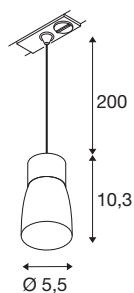

PURI 2.0 Dome

1~ pendelarmatuur, GU10, pendellengte 200 cm, 1x max. 6W, zwart

De nieuwe en volledig gemoderniseerde PURI 2.0-productfamilie omvat spots en pendelarmaturen voor het 1- en 3-fasensysteem en wand- en plafondopbouwarmaturen in een breed scala aan designs en kleuren. Dankzij de combinatie van lampenkappen in drie moderne vormen en zes trendy kleuren is er voor elk interieur wel een geschikte PURI 2.0. En voor als u een echt heel speciale armatuur wilt, is de PURI 2.0 ook verkrijgbaar als Mix & Match-systeem. Alle armaturen werken met GU10-lichtbronnen.

TECHNISCHE SPECIFICATIES

Art.nr.	1008262
Fitting	GU10
Aantal fittingen	1
IP-code	IP20
Slagvastheidsklasse	IK 02
Montage	Opbouw
Primaire nominale spanning	220-240V ~50/60 Hz
Veiligheidsklasse	I
Wattage	6 W
minimale omgevingstemperatuur	-20 °C
maximale omgevingstemperatuur	45 °C
Kleur	zwart/zwart
Hoogte	10.3 cm
Diameter	5.5 cm
Pendellengte	200 cm
Nettogewicht	0.16 kg
Brutogewicht	0.4 kg