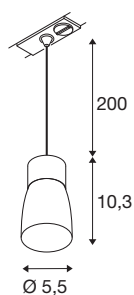

## PURI 2.0 Dome

1~ pendelarmatuur, GU10, pendellengte 200 cm, 1x max. 6W, zwart/goud

De nieuwe en volledig gemoderniseerde PURI 2.0-productfamilie omvat spots en pendelarmaturen voor het 1- en 3-fasensysteem en wand- en plafondopbouwarmaturen in een breed scala aan designs en kleuren. Dankzij de combinatie van lampenkappen in drie moderne vormen en zes trendy kleuren is er voor elk interieur wel een geschikte PURI 2.0. En voor als u een echt heel speciale armatuur wilt, is de PURI 2.0 ook verkrijgbaar als Mix & Match-systeem. Alle armaturen werken met GU10-lichtbronnen.

## TECHNISCHE SPECIFICATIES

Art.nr.	1008263
Fitting	GU10
Aantal fittingen	1
IP-code	IP20
Slagvastheidsklasse	IK 02
Montage	Opbouw
Primaire nominale spanning	220-240V ~50/60 Hz
Veiligheidsklasse	I
Wattage	6 W
minimale omgevingstemperatuur	-20 °C
maximale omgevingstemperatuur	45 °C
Kleur	zwart/goud
Hoogte	10.3 cm
Diameter	5.5 cm
Pendellengte	200 cm
Nettogewicht	0.16 kg
Brutogewicht	0.4 kg