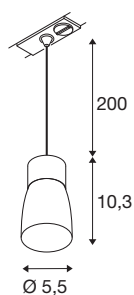

PURI 2.0 Dome

1~ pendelarmatuur, GU10, pendellengte 200 cm, 1x max. 6W, wit

De nieuwe en volledig gemoderniseerde PURI 2.0-productfamilie omvat spots en pendelarmaturen voor het 1- en 3-fasensysteem en wand- en plafondopbouwarmaturen in een breed scala aan designs en kleuren. Dankzij de combinatie van lampenkappen in drie moderne vormen en zes trendy kleuren is er voor elk interieur wel een geschikte PURI 2.0. En voor als u een echt heel speciale armatuur wilt, is de PURI 2.0 ook verkrijgbaar als Mix & Match-systeem. Alle armaturen werken met GU10-lichtbronnen.

TECHNISCHE SPECIFICATIES

Art.nr.	1008264
Fitting	GU10
Aantal fittingen	1
IP-code	IP20
Slagvastheidsklasse	IK 02
Montage	Opbouw
Primaire nominale spanning	220-240V ~50/60 Hz
Veiligheidsklasse	I
Wattage	6 W
minimale omgevingstemperatuur	-20 °C
maximale omgevingstemperatuur	45 °C
Kleur	wit/wit
Hoogte	10.3 cm
Diameter	5.5 cm
Pendellengte	200 cm
Nettogewicht	0.16 kg
Brutogewicht	0.4 kg