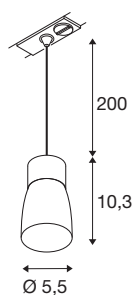

PURI 2.0 Dome

1~ pendelarmatuur, GU10, pendellengte 200 cm, 1x max. 6W, grijs

De nieuwe en volledig gemoderniseerde PURI 2.0-productfamilie omvat spots en pendelarmaturen voor het 1- en 3-fasensysteem en wand- en plafondopbouwarmaturen in een breed scala aan designs en kleuren. Dankzij de combinatie van lampenkappen in drie moderne vormen en zes trendy kleuren is er voor elk interieur wel een geschikte PURI 2.0. En voor als u een echt heel speciale armatuur wilt, is de PURI 2.0 ook verkrijgbaar als Mix & Match-systeem. Alle armaturen werken met GU10-lichtbronnen.

TECHNISCHE SPECIFICATIES

Art.nr.	1008265
Fitting	GU10
Aantal fittingen	1
IP-code	IP20
Slagvastheidsklasse	IK 02
Montage	Opbouw
Primaire nominale spanning	220-240V ~50/60 Hz
Veiligheidsklasse	I
Wattage	6 W
minimale omgevingstemperatuur	-20 °C
maximale omgevingstemperatuur	45 °C
Kleur	grijs/grijs
Hoogte	10.3 cm
Diameter	5.5 cm
Pendellengte	200 cm
Nettogewicht	0.16 kg
Brutogewicht	0.4 kg