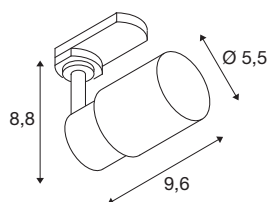

## TECHNISCHE SPECIFICATIES

Art.nr.	1008266
Fitting	GU10
Aantal fittingen	1
Kantelbereik	90 °
Horizontaal draaibereik	350 °
IP-code	IP20
Slagvastheidsklasse	IK 02
Montage	Opbouw
Primaire nominale spanning	220-240V ~50/60 Hz
Veiligheidsklasse	I
Wattage	6 W
minimale omgevingstemperatuur	-20 °C
maximale omgevingstemperatuur	45 °C
Kleur	zwart/zwart
Lengte	6.9 cm
Breedte	5.5 cm
Hoogte	14 cm
Nettogewicht	0.13 kg
Brutogewicht	0.4 kg