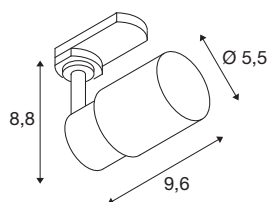

## TECHNISCHE SPECIFICATIES

Art.nr.	1008267
Fitting	GU10
Aantal fittingen	1
Kantelbereik	90 °
Horizontaal draaibereik	350 °
IP-code	IP20
Slagvastheidsklasse	IK 02
Montage	Opbouw
Primaire nominale spanning	220-240V ~50/60 Hz
Veiligheidsklasse	I
Wattage	6 W
minimale omgevingstemperatuur	-20 °C
maximale omgevingstemperatuur	45 °C
Kleur	zwart/goud
Lengte	6.9 cm
Breedte	5.5 cm
Hoogte	14 cm
Nettogewicht	0.13 kg
Brutogewicht	0.4 kg