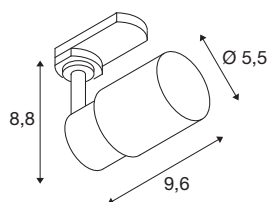

TECHNISCHE SPECIFICATIES

Art.nr.	1008268
Fitting	GU10
Aantal fittingen	1
Kantelbereik	90 °
Horizontaal draaibereik	350 °
IP-code	IP20
Slagvastheidsklasse	IK 02
Montage	Opbouw
Primaire nominale spanning	220-240V ~50/60 Hz
Veiligheidsklasse	I
Wattage	6 W
minimale omgevingstemperatuur	-20 °C
maximale omgevingstemperatuur	45 °C
Kleur	wit/wit
Lengte	6.9 cm
Breedte	5.5 cm
Hoogte	14 cm
Nettogewicht	0.13 kg
Brutogewicht	0.4 kg