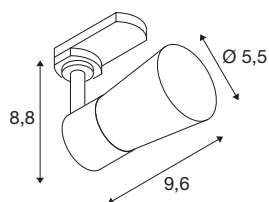

## TECHNISCHE SPECIFICATIES

Art.nr.	1008271
Fitting	GU10
Aantal fittingen	1
Kantelbereik	90 °
Horizontaal draaibereik	350 °
IP-code	IP20
Slagvastheidsklasse	IK 02
Montage	Opbouw
Primaire nominale spanning	220-240V ~50/60 Hz
Veiligheidsklasse	I
Wattage	6 W
minimale omgevingstemperatuur	-20 °C
maximale omgevingstemperatuur	45 °C
Kleur	wit/wit
Lengte	6.9 cm
Breedte	5.5 cm
Hoogte	14 cm
Nettogewicht	0.13 kg
Brutogewicht	0.4 kg