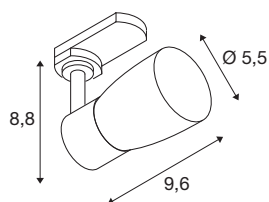

TECHNISCHE SPECIFICATIES

Art.nr.	1008273
Fitting	GU10
Aantal fittingen	1
Kantelbereik	90 °
Horizontaal draaibereik	350 °
IP-code	IP20
Slagvastheidsklasse	IK 02
Montage	Opbouw
Primaire nominale spanning	220-240V ~50/60 Hz
Veiligheidsklasse	I
Wattage	6 W
minimale omgevingstemperatuur	-20 °C
maximale omgevingstemperatuur	45 °C
Kleur	zwart/goud
Lengte	6.9 cm
Breedte	5.5 cm
Hoogte	14 cm
Nettogewicht	0.13 kg
Brutogewicht	0.4 kg