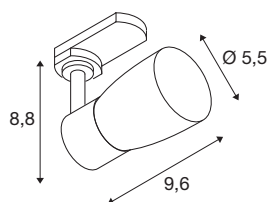

TECHNISCHE SPECIFICATIES

Art.nr.	1008274
Fitting	GU10
Aantal fittingen	1
Kantelbereik	90 °
Horizontaal draaibereik	350 °
IP-code	IP20
Slagvastheidsklasse	IK 02
Montage	Opbouw
Primaire nominale spanning	220-240V ~50/60 Hz
Veiligheidsklasse	I
Wattage	6 W
minimale omgevingstemperatuur	-20 °C
maximale omgevingstemperatuur	45 °C
Kleur	wit/wit
Lengte	6.9 cm
Breedte	5.5 cm
Hoogte	14 cm
Nettogewicht	0.13 kg
Brutogewicht	0.4 kg