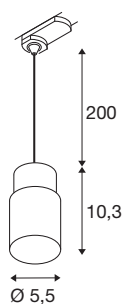

PURI 2.0 Tube

3~ pendelarmatuur, GU10, pendellengte 200 cm, 1x max. 6W, zwart/goud

De nieuwe en volledig gemoderniseerde PURI 2.0-productfamilie omvat spots en pendelarmaturen voor het 1- en 3-fasensysteem en wand- en plafondopbouwarmaturen in een breed scala aan designs en kleuren. Dankzij de combinatie van lampenkappen in drie moderne vormen en zes trendy kleuren is er voor elk interieur wel een geschikte PURI 2.0. En voor als u een echt heel speciale armatuur wilt, is de PURI 2.0 ook verkrijgbaar als Mix & Match-systeem. Alle armaturen werken met GU10-lichtbronnen.

TECHNISCHE SPECIFICATIES

Art.nr.	1008276
Fitting	GU10
Aantal fittingen	1
IP-code	IP20
Slagvastheidsklasse	IK 02
Montage	Opbouw
Primaire nominale spanning	220-240V ~50/60 Hz
Veiligheidsklasse	I
Wattage	6 W
minimale omgevingstemperatuur	-20 °C
maximale omgevingstemperatuur	45 °C
Kleur	zwart/goud
Lengte	5.5 cm
Breedte	5.5 cm
Hoogte	10.3 cm
Pendellengte	200 cm
Nettogewicht	0.14 kg
Brutogewicht	0.4 kg