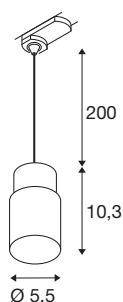

PURI 2.0 Tube

3~ pendelarmatuur, GU10, pendellengte 200 cm, 1x max. 6W, wit

De nieuwe en volledig gemoderniseerde PURI 2.0-productfamilie omvat spots en pendelarmaturen voor het 1- en 3-fasensysteem en wand- en plafondopbouwarmaturen in een breed scala aan designs en kleuren. Dankzij de combinatie van lampenkappen in drie moderne vormen en zes trendy kleuren is er voor elk interieur wel een geschikte PURI 2.0. En voor als u een echt heel speciale armatuur wilt, is de PURI 2.0 ook verkrijgbaar als Mix & Match-systeem. Alle armaturen werken met GU10-lichtbronnen.

TECHNISCHE SPECIFICATIES

Art.nr.	1008277
Fitting	GU10
Aantal fittingen	1
IP-code	IP20
Slagvastheidsklasse	IK 02
Montage	Opbouw
Primaire nominale spanning	220-240V ~50/60 Hz
Veiligheidsklasse	I
Wattage	6 W
minimale omgevingstemperatuur	-20 °C
maximale omgevingstemperatuur	45 °C
Kleur	wit/wit
Lengte	5.5 cm
Breedte	5.5 cm
Hoogte	10.3 cm
Pendellengte	200 cm
Nettogewicht	0.14 kg
Brutogewicht	0.4 kg