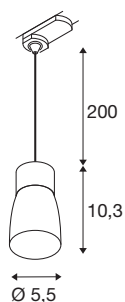

PURI 2.0 Dome

3~ pendelarmatuur, GU10, pendellengte 200 cm, 1x max. 6W, zwart/goud

De nieuwe en volledig gemoderniseerde PURI 2.0-productfamilie omvat spots en pendelarmaturen voor het 1- en 3-fasensysteem en wand- en plafondopbouwarmaturen in een breed scala aan designs en kleuren. Dankzij de combinatie van lampenkappen in drie moderne vormen en zes trendy kleuren is er voor elk interieur wel een geschikte PURI 2.0. En voor als u een echt heel speciale armatuur wilt, is de PURI 2.0 ook verkrijgbaar als Mix & Match-systeem. Alle armaturen werken met GU10-lichtbronnen.

TECHNISCHE SPECIFICATIES

Art.nr.	1008282
Fitting	GU10
Aantal fittingen	1
IP-code	IP20
Slagvastheidsklasse	IK 02
Montage	Opbouw
Primaire nominale spanning	220-240V ~50/60 Hz
Veiligheidsklasse	I
Wattage	6 W
minimale omgevingstemperatuur	-20 °C
maximale omgevingstemperatuur	45 °C
Kleur	zwart/goud
Lengte	5.5 cm
Breedte	5.5 cm
Hoogte	10.3 cm
Pendellengte	200 cm
Nettogewicht	0.14 kg
Brutogewicht	0.4 kg