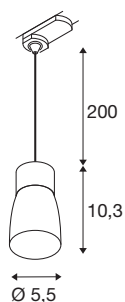

PURI 2.0 Dome

3~ pendelarmatuur, GU10, pendellengte 200 cm, 1x max. 6W, wit

De nieuwe en volledig gemoderniseerde PURI 2.0-productfamilie omvat spots en pendelarmaturen voor het 1- en 3-fasensysteem en wand- en plafondopbouwarmaturen in een breed scala aan designs en kleuren. Dankzij de combinatie van lampenkappen in drie moderne vormen en zes trendy kleuren is er voor elk interieur wel een geschikte PURI 2.0. En voor als u een echt heel speciale armatuur wilt, is de PURI 2.0 ook verkrijgbaar als Mix & Match-systeem. Alle armaturen werken met GU10-lichtbronnen.

TECHNISCHE SPECIFICATIES

Art.nr.	1008283
Fitting	GU10
Aantal fittingen	1
IP-code	IP20
Slagvastheidsklasse	IK 02
Montage	Opbouw
Primaire nominale spanning	220-240V ~50/60 Hz
Veiligheidsklasse	I
Wattage	6 W
minimale omgevingstemperatuur	-20 °C
maximale omgevingstemperatuur	45 °C
Kleur	wit/wit
Lengte	5.5 cm
Breedte	5.5 cm
Hoogte	10.3 cm
Pendellengte	200 cm
Nettogewicht	0.14 kg
Brutogewicht	0.4 kg