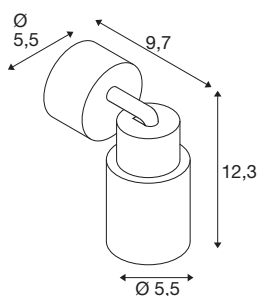

## TECHNISCHE SPECIFICATIES

Art.nr.	1008284
Fitting	GU10
Aantal fittingen	1
Kantelbereik	90 °
Horizontaal draaibereik	350 °
IP-code	IP20
Slagvastheidsklasse	IK 02
Montage	Opbouw
Primaire nominale spanning	220-240V ~50/60 Hz
Veiligheidsklasse	I
Wattage	6 W
minimale omgevingstemperatuur	-20 °C
maximale omgevingstemperatuur	45 °C
Kleur	zwart/zwart
Hoogte	14.8 cm
Diameter	5.5 cm
Nettogewicht	0.2 kg
Brutogewicht	0.4 kg