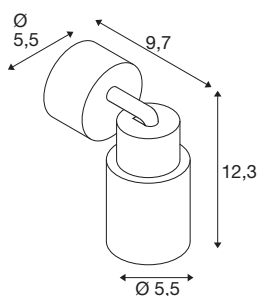

TECHNISCHE SPECIFICATIES

Art.nr.	1008285
Fitting	GU10
Aantal fittingen	1
Kantelbereik	90 °
Horizontaal draaibereik	350 °
IP-code	IP20
Slagvastheidsklasse	IK 02
Montage	Opbouw
Primaire nominale spanning	220-240V ~50/60 Hz
Veiligheidsklasse	I
Wattage	6 W
minimale omgevingstemperatuur	-20 °C
maximale omgevingstemperatuur	45 °C
Kleur	zwart/goud
Hoogte	14.8 cm
Diameter	5.5 cm
Nettogewicht	0.2 kg
Brutogewicht	0.4 kg