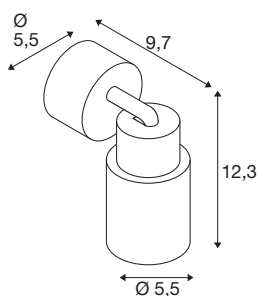

TECHNISCHE SPECIFICATIES

Art.nr.	1008286
Fitting	GU10
Aantal fittingen	1
Kantelbereik	90 °
Horizontaal draaibereik	350 °
IP-code	IP20
Slagvastheidsklasse	IK 02
Montage	Opbouw
Primaire nominale spanning	220-240V ~50/60 Hz
Veiligheidsklasse	I
Wattage	6 W
minimale omgevingstemperatuur	-20 °C
maximale omgevingstemperatuur	45 °C
Kleur	wit/wit
Hoogte	14.8 cm
Diameter	5.5 cm
Nettogewicht	0.2 kg
Brutogewicht	0.4 kg