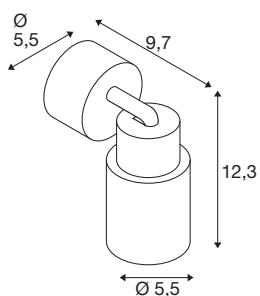

TECHNISCHE SPECIFICATIES

Art.nr.	1008287
Fitting	GU10
Aantal fittingen	1
Kantelbereik	90 °
Horizontaal draaibereik	350 °
IP-code	IP20
Slagvastheidsklasse	IK 02
Montage	Opbouw
Primaire nominale spanning	220-240V ~50/60 Hz
Veiligheidsklasse	I
Wattage	6 W
minimale omgevingstemperatuur	-20 °C
maximale omgevingstemperatuur	45 °C
Kleur	grijs/grijs
Hoogte	14.8 cm
Diameter	5.5 cm
Nettogewicht	0.2 kg
Brutogewicht	0.4 kg