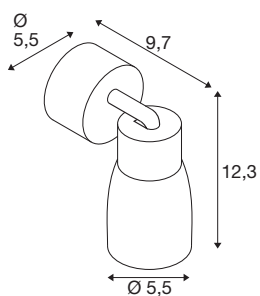

TECHNISCHE SPECIFICATIES

Art.nr.	1008292
Fitting	GU10
Aantal fittingen	1
Kantelbereik	90 °
Horizontaal draaibereik	350 °
IP-code	IP20
Slagvastheidsklasse	IK 02
Montage	Opbouw
Primaire nominale spanning	220-240V ~50/60 Hz
Veiligheidsklasse	I
Wattage	6 W
minimale omgevingstemperatuur	-20 °C
maximale omgevingstemperatuur	45 °C
Kleur	zwart/zwart
Hoogte	14.8 cm
Diameter	5.5 cm
Nettogewicht	0.2 kg
Brutogewicht	0.4 kg