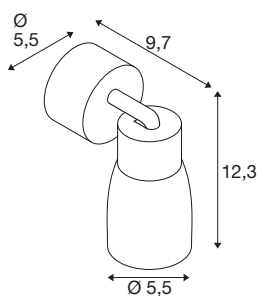

## TECHNISCHE SPECIFICATIES

|                               |                    |
|-------------------------------|--------------------|
| Art.nr.                       | 1008293            |
| Fitting                       | GU10               |
| Aantal fittingen              | 1                  |
| Kantelbereik                  | 90 °               |
| Horizontaal draaibereik       | 350 °              |
| IP-code                       | IP20               |
| Slagvastheidsklasse           | IK 02              |
| Montage                       | Opbouw             |
| Primaire nominale spanning    | 220-240V ~50/60 Hz |
| Veiligheidsklasse             | I                  |
| Wattage                       | 6 W                |
| minimale omgevingstemperatuur | -20 °C             |
| maximale omgevingstemperatuur | 45 °C              |
| Kleur                         | zwart/goud         |
| Hoogte                        | 14.8 cm            |
| Diameter                      | 5.5 cm             |
| Nettogewicht                  | 0.2 kg             |
| Brutogewicht                  | 0.4 kg             |