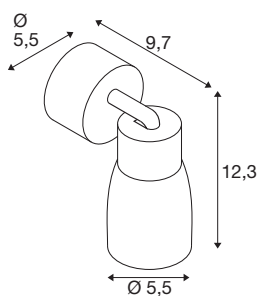

TECHNISCHE SPECIFICATIES

Art.nr.	1008295
Fitting	GU10
Aantal fittingen	1
Kantelbereik	90 °
Horizontaal draaibereik	350 °
IP-code	IP20
Slagvastheidsklasse	IK 02
Montage	Opbouw
Primaire nominale spanning	220-240V ~50/60 Hz
Veiligheidsklasse	I
Wattage	6 W
minimale omgevingstemperatuur	-20 °C
maximale omgevingstemperatuur	45 °C
Kleur	grijs/grijs
Hoogte	14.8 cm
Diameter	5.5 cm
Nettogewicht	0.2 kg
Brutogewicht	0.4 kg