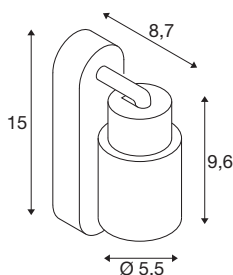

## TECHNISCHE SPECIFICATIES

Art.nr.	1008298
Fitting	GU10
Aantal fittingen	1
Kantelbereik	90 °
Horizontaal draaibereik	350 °
IP-code	IP20
Slagvastheidsklasse	IK 02
Montage	Opbouw
Primaire nominale spanning	220-240V ~50/60 Hz
Veiligheidsklasse	I
Wattage	6 W
minimale omgevingstemperatuur	-20 °C
maximale omgevingstemperatuur	45 °C
Kleur	wit/wit
Lengte	15 cm
Hoogte	13.8 cm
Diepte	5.5 cm
Nettogewicht	0.21 kg
Brutogewicht	0.4 kg