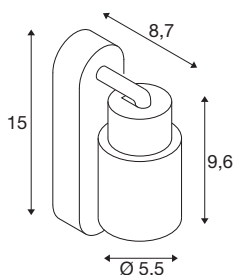

TECHNISCHE SPECIFICATIES

Art.nr.	1008299
Fitting	GU10
Aantal fittingen	1
Kantelbereik	90 °
Horizontaal draaibereik	350 °
IP-code	IP20
Slagvastheidsklasse	IK 02
Montage	Opbouw
Primaire nominale spanning	220-240V ~50/60 Hz
Veiligheidsklasse	I
Wattage	6 W
minimale omgevingstemperatuur	-20 °C
maximale omgevingstemperatuur	45 °C
Kleur	grijs/grijs
Lengte	15 cm
Hoogte	13.8 cm
Diepte	5.5 cm
Nettogewicht	0.21 kg
Brutogewicht	0.4 kg