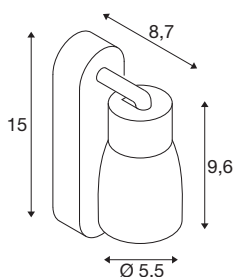

## TECHNISCHE SPECIFICATIES

Art.nr.	1008304
Fitting	GU10
Aantal fittingen	1
Kantelbereik	90 °
Horizontaal draaibereik	350 °
IP-code	IP20
Slagvastheidsklasse	IK 02
Montage	Opbouw
Primaire nominale spanning	220-240V ~50/60 Hz
Veiligheidsklasse	I
Wattage	6 W
minimale omgevingstemperatuur	-20 °C
maximale omgevingstemperatuur	45 °C
Kleur	zwart/zwart
Lengte	15 cm
Hoogte	13.8 cm
Diepte	5.5 cm
Nettogewicht	0.21 kg
Brutogewicht	0.4 kg