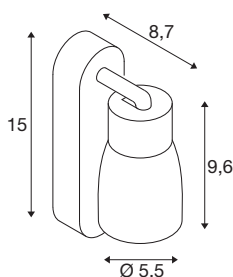

TECHNISCHE SPECIFICATIES

Art.nr.	1008305
Fitting	GU10
Aantal fittingen	1
Kantelbereik	90 °
Horizontaal draaibereik	350 °
IP-code	IP20
Slagvastheidsklasse	IK 02
Montage	Opbouw
Primaire nominale spanning	220-240V ~50/60 Hz
Veiligheidsklasse	I
Wattage	6 W
minimale omgevingstemperatuur	-20 °C
maximale omgevingstemperatuur	45 °C
Kleur	zwart/goud
Lengte	15 cm
Hoogte	13.8 cm
Diepte	5.5 cm
Nettogewicht	0.21 kg
Brutogewicht	0.4 kg