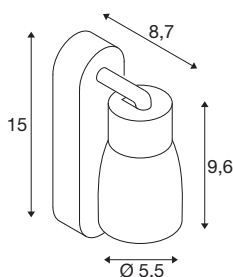

## TECHNISCHE SPECIFICATIES

Art.nr.	1008306
Fitting	GU10
Aantal fittingen	1
Kantelbereik	90 °
Horizontaal draaibereik	350 °
IP-code	IP20
Slagvastheidsklasse	IK 02
Montage	Opbouw
Primaire nominale spanning	220-240V ~50/60 Hz
Veiligheidsklasse	I
Wattage	6 W
minimale omgevingstemperatuur	-20 °C
maximale omgevingstemperatuur	45 °C
Kleur	wit/wit
Lengte	15 cm
Hoogte	13.8 cm
Diepte	5.5 cm
Nettogewicht	0.21 kg
Brutogewicht	0.4 kg